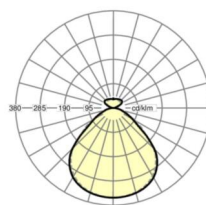

параметры

номер заказа	43351024175
код EAN	4020863307029
номер таможенного тарифа	94051190
Знак прохождения контроля	IP 20, класс защиты I, для рабочих мест за дисплеем 65°<3000, F, Indoor, CE
Степень ударпрочности IK	IK03
Температура окружения	ta 25°C
Гарантийный срок	5 лет

электротехника

Балласт	Электронный драйвер (1 штука)
Мощность системы	55W
сетевое напряжение	230V/50Hz
автоматический предохранитель (пусковой ток)	16 штук/B10, 26 штук/B16, 27 штук/C10, 43 штук/C16
класс энергосбережения/Источник света	B

Оптика

Оснастка	LED, цветопередача/оттенок света CRI ≥ 80 / 4000K
Допуск для координаты цветности (MacAdam)	3SDCM
Номинальный световой поток	6295lm
Срок службы LED	50000h L80/B10 (Tq 25°C)
светоотдача светильников	115lm/W
UGR поп./вдоль	18.2 / 18.3

Механика

цвет корпуса	алюминий натурального анодирования
размеры (LxWxH/ДхШ)	1480mm x 330mm x 42mm
вес (нетто)	9kg
Кабельный ввод КЕ (X/Y)	0mm/0mm
Вид монтажа	Потолочная одиночная установка

DEEP-LINK

<https://www.regiolux.de/ru/article/43351024175>