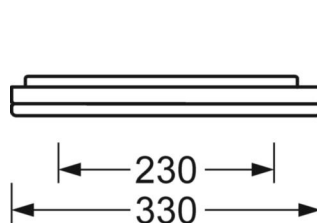

## Механика

цвет корпуса	алюминий натурального анодирования
размеры (LxWxH/ДхШ)	1480mm x 330mm x 42mm
вес (нетто)	9kg
Кабельный ввод КЕ (X/Y)	0mm/0mm
Вид монтажа	Потолочная одиночная установка

## размеры

L	1480 mm	Длина
B	330 mm	Ширина
H	42 mm	Высота
A1	700 mm	Расстояние между точками крепежа при одиночной установке
A4	230 mm	Расстояние между точками крепежа (ширина)
X	0 mm	Расстояние от ввода проводов до середины светильника по оси X (вдо
Y	0 mm	Расстояние от ввода проводов до середины светильника по оси Y (поп